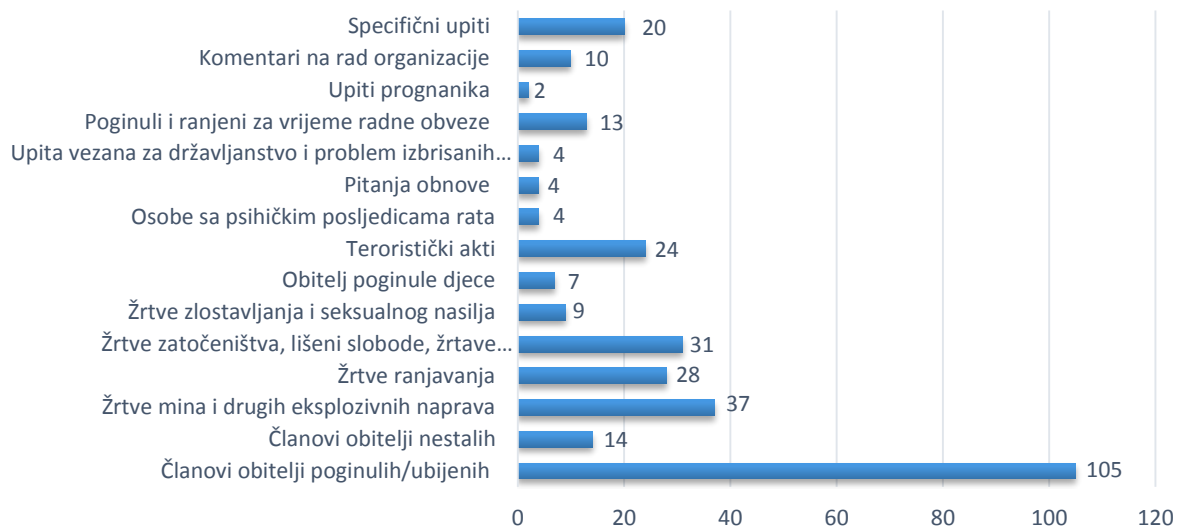

Kategorije stradalnika u periodu od 2011.-2014. godine

Broj upita od 2011.-2014. godine

■ 2011. ■ 2012. ■ 2013. ■ 2014.

Spolna struktura

■ Muško ■ Žensko ■ Nema podataka